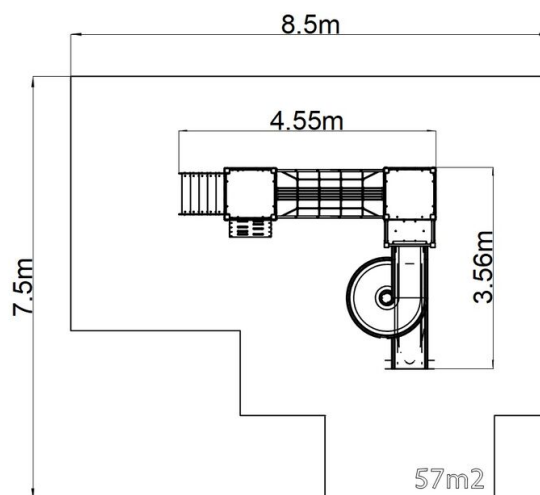

Set de jocuri Castel UNH2065KW - maro

Tip produs UNH-2065KW-20

Informații de bază

| | |
|-----------------------------|--|
| Categoria de vârstă | 3 - 15 ani |
| Suprafață minimă | 8,5 m x 7,5 m |
| Dimensiuni echipament | 4,55 m x 3,56 m x 3,66 m |
| Înălțime de cădere liberă: | 2,0 m |
| Număr max. de utilizatori: | 15 |
| Suprafață de protecție: EN | Cauciuc sau pietriș, 57 m ² |
| Certificat de conformitate: | ČSN EN 1176-1 ed.2 +A1:2024 ČSN EN 1176-2 ed.2:2018 ČSN EN 1176-3 ed.2:2018 ČSN EN 1176-11:2015 |

Material

Unități din plastic - HDPE
 Unități metalice - oțel structural
 Suporturi de cățărare - poliester
 Tobogan cu tub - fibră de sticlă triplu stratificată
 Frânghii și plase - polipropilenă cu miez interior din oțel
 Platformă - HPL

Toboganul cu tub este realizat din fibră de sticlă triplu stratificată. Suprafețele ale toboganului cu tub, ale treptelor etc. sunt realizate din plastic HDPE de înaltă calitate (polietilenă colorată de înaltă densitate, caracterizată printr-o stabilitate ridicată a culorii, rezistență la radiații UV, însă, în principal, siguranță, deoarece nu se sparge și nu există, astfel, pericolul de vătămare corporală a copiilor din cauza fragmentelor ascuțite). Puntea cu corzi este realizat din material HERKULES (frânghii cu grosimea de 16 mm din polipropilenă cu miez interior din oțel) și este conectat cu îmbinări din plastic sau aluminiu. Platformele și perete de cățărare înclinat sunt realizați din HPL (Laminat de înaltă presiune, caracterizată printr-o stabilitate ridicată a culorii însă și rezistența la apă). Suporturile de cățărare sunt realizate din poliester, care asigură o durată lungă de viață, păstrarea culorii, precum și o suprafață confortabilă la contactul cu pielea. Toate materialele de fixare sunt galvanizate sau sunt realizate din oțel inoxidabil.