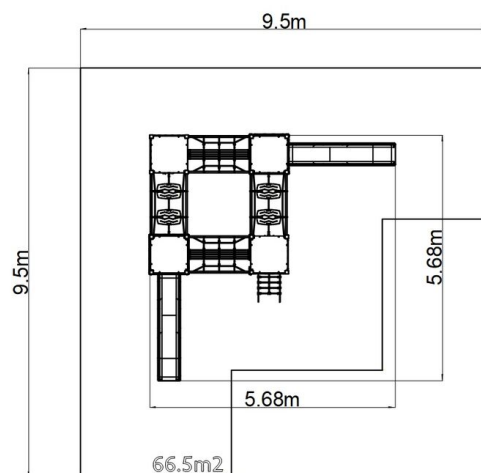

Finisaj

Duplex straturi de vopsea pe bază de pulberi întărite
Galvanizarea la cald

Descriere

Structura de susținere este realizată din oțel structural galvanizat și apoi vopsit în câmp electrostatic, iar toate celelalte părți metalice sunt realizate din oțel structural negru, sablat și vopsit duplex cu vopsea electrostatică. Aceste structuri sunt așezate într-un pat de beton.

Toboganul este realizat din fibră de sticlă triplu stratificată. Suprafețele, bariere, steag, toboganelor, treptelor etc. sunt realizate din plastic HDPE de înaltă calitate (polietilenă colorată de înaltă densitate, caracterizată printr-o stabilitate ridicată a culorii, rezistență la radiații UV, însă, în principal, siguranță, deoarece nu se sparge și nu există, astfel, pericolul de vătămare corporală a copiilor din cauza fragmentelor ascuțite). Plasa de cățărare și puntea cu corzi sunt realizate din material HERKULES (frânghii cu grosimea de 16 mm din polipropilenă cu miez interior din oțel) și sunt conectate cu îmbinări din plastic sau aluminiu. Platformele sunt realizați din HPL (Laminat de înaltă presiune, caracterizată printr-o stabilitate ridicată a culorii, rezistență la radiații UV, însă și rezistența la apă). Suporturile de cățărare sunt realizate din poliester, care asigură o durată lungă de viață, păstrarea culorii, precum și o suprafață confortabilă la contactul cu pielea. Toate materialele de fixare sunt galvanizate sau sunt realizate din oțel inoxidabil.

Echipament

4 turnuri, 2 tobogane, 4 bariere, acces la plasă înclinată, 2x punte cu corzi, perete de cățărare vertical, steag, 3 creneluri, pod de frânghie cu trepte.