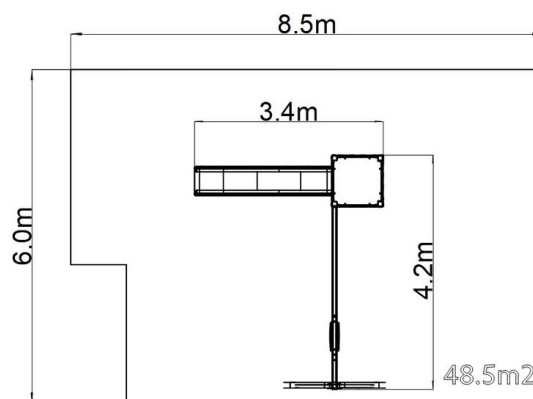

Set de jocuri Castel UNH1019KW - maro

Tip produs UNH-1019KW-15

Informații de bază

Categoria de vârstă	3 - 15 ani
Suprafață minimă	8,5 m x 7,2 m
Dimensiuni echipament	3,4 m x 4,2 m x 3,16 m
Înălțime de cădere liberă:	1,5 m
Număr max. de utilizatori:	6
Suprafață de protecție: EN	Cauciuc sau pietriș, 48,5 m ²
Certificat de conformitate:	ČSN EN 1176-1 ed.2 +A1:2024 ČSN EN 1176-2 ed.2:2018 ČSN EN 1176-3 ed.2:2018

Material

Platformă - HPL
 Unități metalice - oțel structural
 Unități din plastic - HDPE
 Tobogan - fibră de sticlă triplu stratificată
 Scaun - aluminiu, acoperit cu un cauciuc

Finisaj

Duplex straturi de vopsea pe bază de pulberi întărite
 Galvanizarea la cald

Descriere

Structura de susținere este realizată din oțel structural galvanizat și apoi vopsit în câmp electrostatic, iar toate celelalte părți metalice sunt realizate din oțel structural negru, sablat și vopsit duplex cu vopsea electrostatică. Aceste structuri sunt așezate într-un pat de beton.