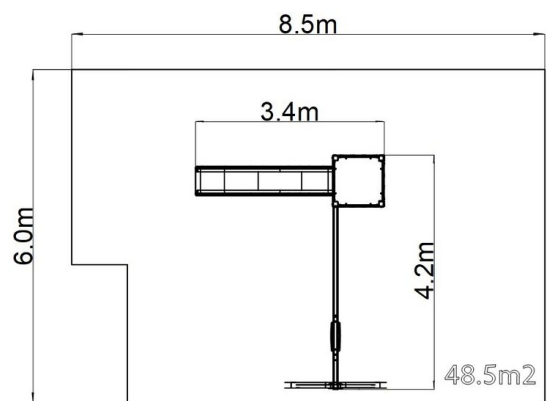

Set de jocuri Castel UNH1019KS - argintiu

Tip produs UNH-1019KS-15

Informații de bază

Categoria de vârstă	3 - 15 ani
Suprafață minimă	8,5 m x 7,2 m
Dimensiuni echipament	3,4 m x 4,2 m x 3,16 m
Înălțime de cădere liberă:	1,5 m
Număr max. de utilizatori:	6
Suprafață de protecție: EN	Cauciuc sau pietriș, 48,5 m ²
Certificat de conformitate:	ČSN EN 1176-1 ed.2 +A1:2024 ČSN EN 1176-2 ed.2:2018 ČSN EN 1176-3 ed.2:2018

Material

Platformă - HPL
 Unități metalice - oțel structural
 Unități din plastic - HDPE
 Tobogan - fibră de sticlă triplu stratificată
 Scaun - aluminiu, acoperit cu un cauciuc

Finisaj

Duplex straturi de vopsea pe bază de pulberi întărite
 Galvanizarea la cald

Descriere

Structura de susținere este realizată din oțel structural galvanizat și apoi vopsit în câmp electrostatic, iar toate celelalte părți metalice sunt realizate din oțel structural negru, sablat și vopsit duplex cu vopsea electrostatică. Aceste structuri sunt așezate într-un pat de beton.