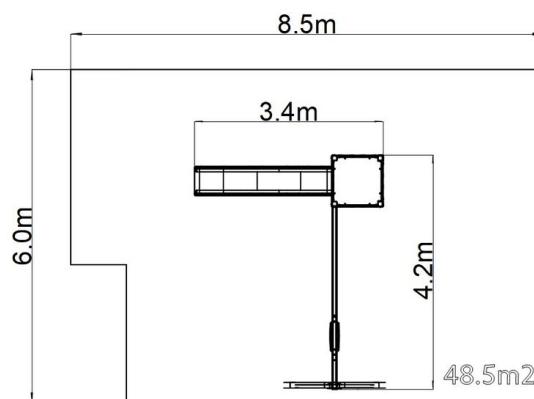

### Informații de bază

Categoria de vârstă	3 - 15 ani
Suprafață minimă	8,5 m x 6 m
Dimensiuni echipament	3,4 m x 4,2 m x 3,56 m
Înălțime de cădere liberă:	1,5 m
Număr max. de utilizatori:	6
Suprafață de protecție: EN	Cauciuc sau pietriș, 48,5 m <sup>2</sup>
Certificat de conformitate:	ČSN EN 1176-1 ed.2 +A1:2024 ČSN EN 1176-2 ed.2:2018 ČSN EN 1176-3 ed.2:2018

### Material

Platformă - HPL  
 Unități metalice - oțel structural  
 Unități din plastic - HDPE  
 Tobogan - fibră de sticlă triplu stratificată  
 Acoperiș - HPL  
 Scaun - aluminiu, acoperit cu un cauciuc