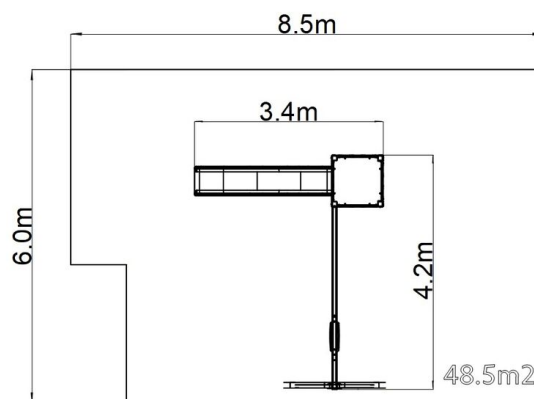

Set de jocuri Clasic UNK1019KS - argintiu

Tip produs UNK-1019KS-15

Informații de bază

Categoria de vârstă	3 - 15 ani
Suprafață minimă	8,5 m x 6 m
Dimensiuni echipament	3,4 m x 4,2 m x 3,56 m
Înălțime de cădere liberă:	1,5 m
Număr max. de utilizatori:	6
Suprafață de protecție: EN	Cauciuc sau pietriș, 48,5 m ²
Certificat de conformitate:	ČSN EN 1176-1 ed.2 +A1:2024 ČSN EN 1176-2 ed.2:2018 ČSN EN 1176-3 ed.2:2018

Material

Platformă - HPL
 Unități metalice - oțel structural
 Unități din plastic - HDPE
 Tobogan - fibră de sticlă triplu stratificată
 Scaun - aluminiu, acoperit cu un cauciuc
 Acoperiș - HPL

Finisaj

Duplex straturi de vopsea pe bază de pulberi întărite
 Galvanizarea la cald

Descriere

Structura de susținere este realizată din oțel structural galvanizat și apoi vopsit în câmp electrostatic, iar toate celelalte părți metalice sunt realizate din oțel structural negru, sablat și vopsit duplex cu vopsea electrostatică. Aceste structuri sunt așezate într-un pat de beton.