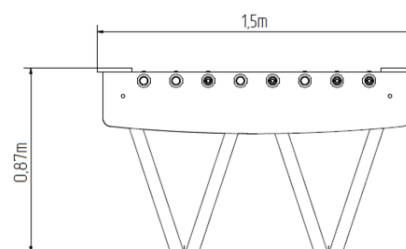

Echipament

Disponibil în diverse combinații de culori.