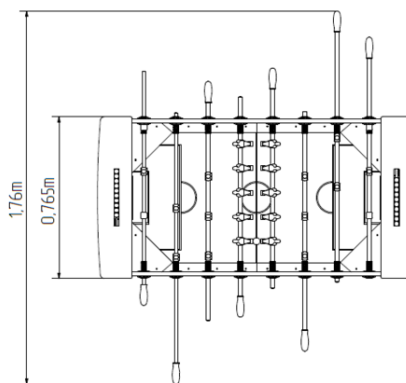

Echipament

Disponibil în diverse combinații de culori.