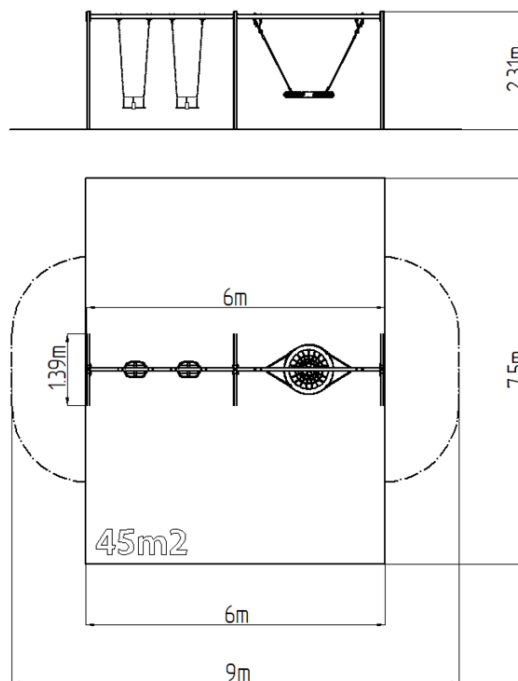

Echipament

2x Scaun Baby, 1x Scaunul tip „Scoică”
Oferim trei variante de culori pentru structura de susținere - roșu, albastru și maro.