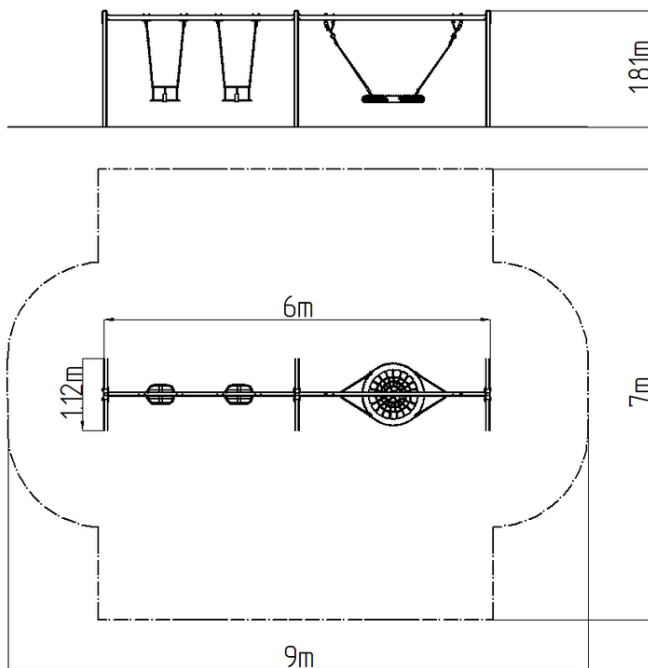

Echipament

2x Scaun Baby, 1x Scaunul tip „Scoică”
Oferim trei variante de culori pentru structura de susținere - roșu, albastru și maro.