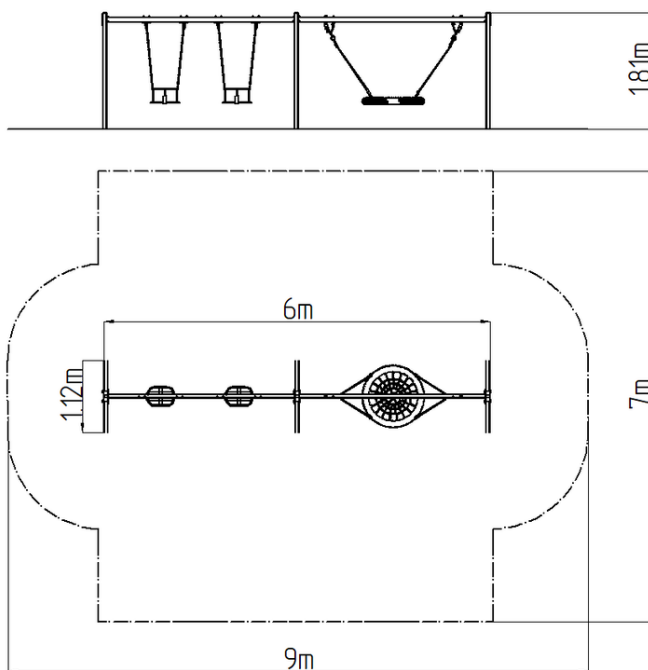

Echipament

2x Scaun Baby, 1x Scaunul tip „Scoică”
Oferim trei variante de culori pentru structura de susținere - roșu, albastru și maro.