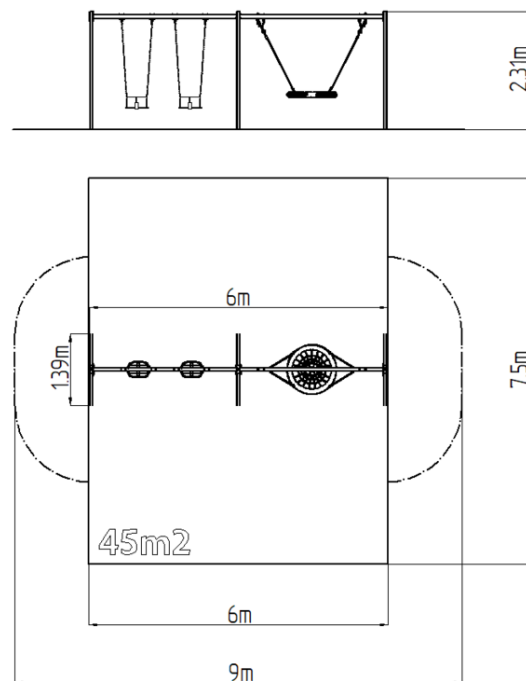

Echipament

2x Scaun Baby, 1x Scaunul tip „Scoică”
Oferim trei variante de culori pentru structura de susținere - roșu, albastru și maro.