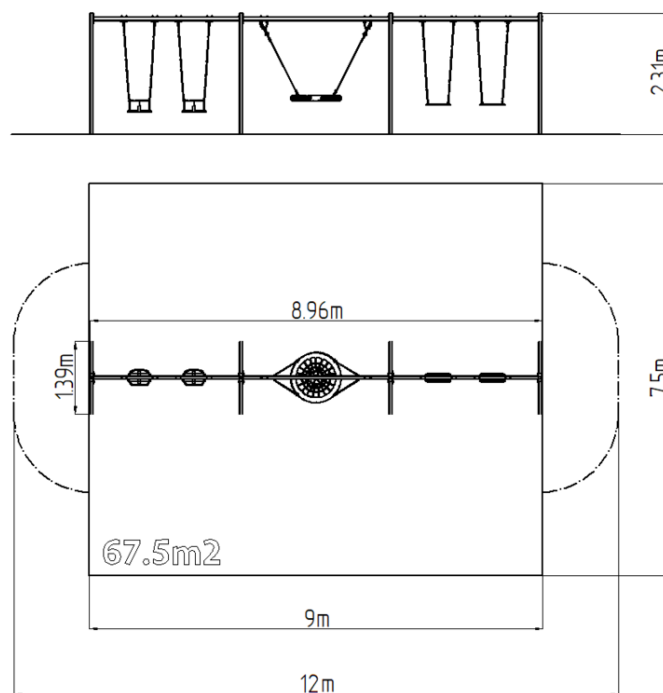

Echipament

2x Scaun Normal, 2x Scaun Baby, 1x Scaunul tip „Scoică”
Oferim trei variante de culori pentru structura de susținere - roșu, albastru și maro.