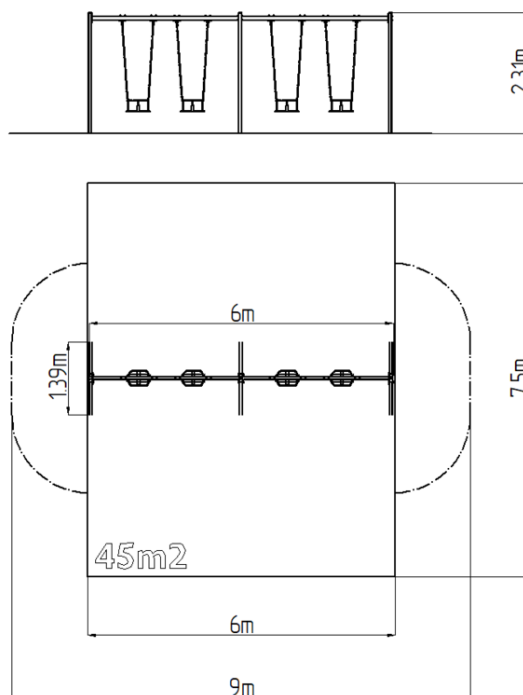

Echipament

4x Scaun Baby. Oferim trei variante de culori pentru structura de susținere - roșu, albastru și maro.