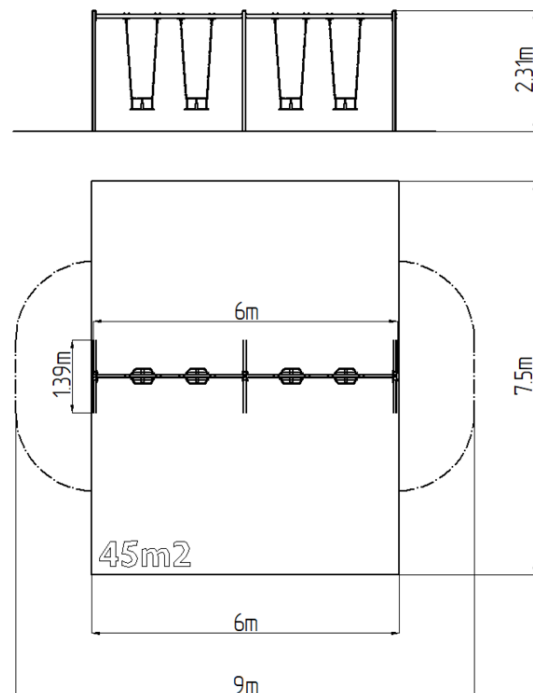

Echipament

4x Scaun Baby. Oferim trei variante de culori pentru structura de susținere - roșu, albastru și maro.