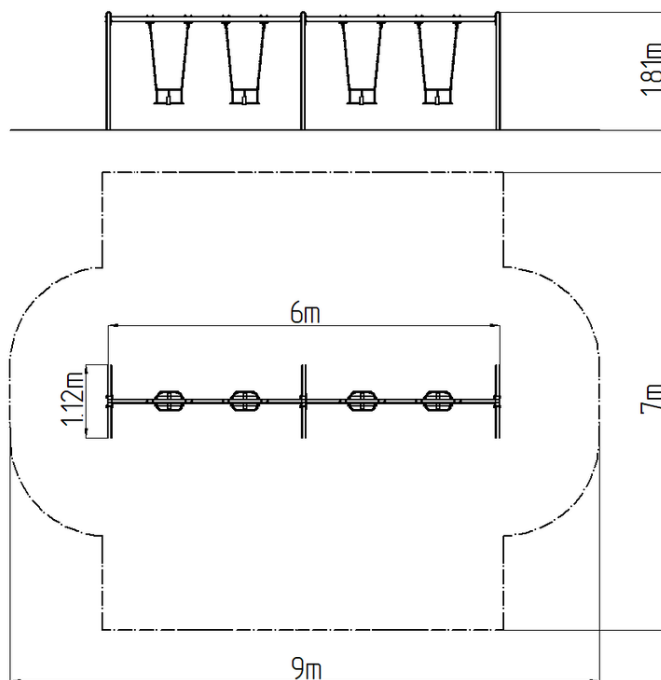

Echipament

4x Scaun Baby. Oferim trei variante de culori pentru structura de susținere - roșu, albastru și maro.