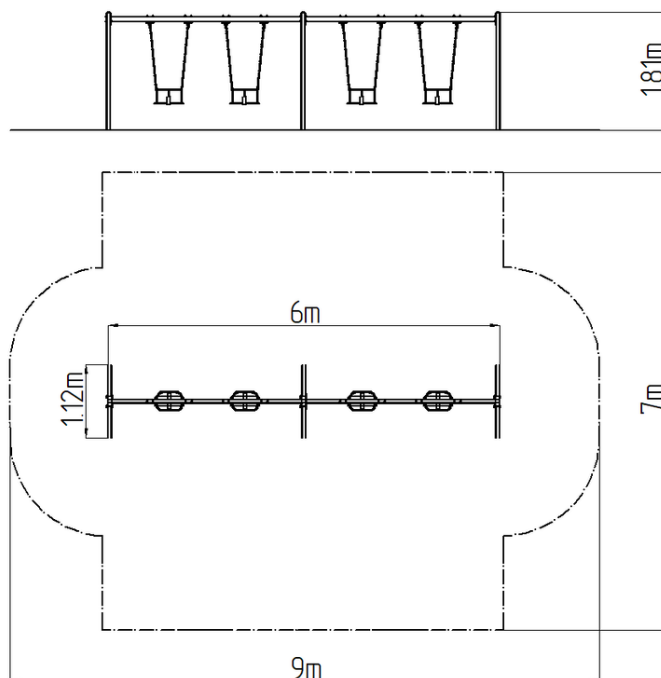

Echipament

4x Scaun Baby. Oferim trei variante de culori pentru structura de susținere - roșu, albastru și maro.