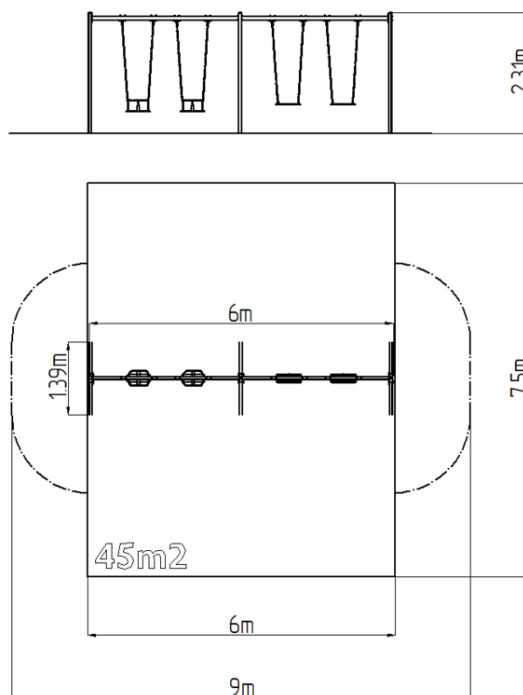

Echipament

2x Scaun Baby, 2x Scaun Normal. Oferim trei variante de culori pentru structura de susținere - roșu, albastru și maro.