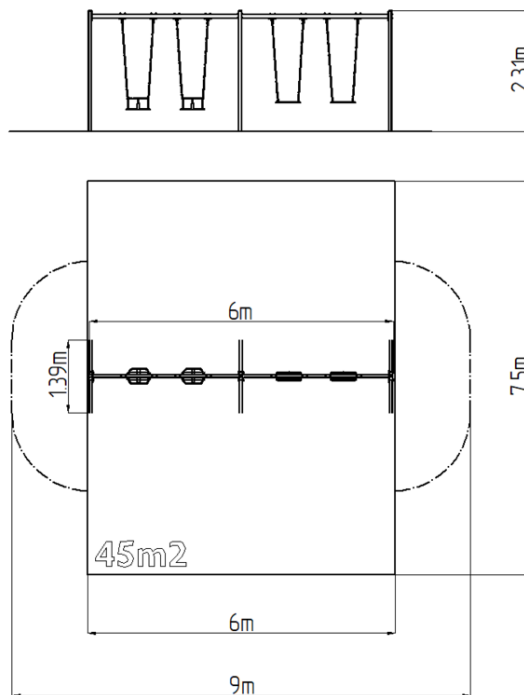

Echipament

2x Scaun Baby, 2x Scaun Normal. Oferim trei variante de culori pentru structura de susținere - roșu, albastru și maro.