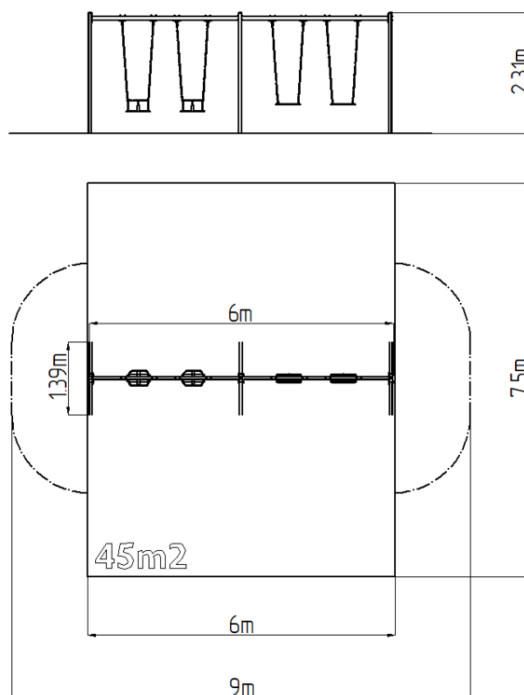

Descriere

Structura de susținere a leagănelui este realizată din oțel structural, este zincată și vopsită în câmp electrostatic cu vopsea KOMAXIT conform tabelului de culori RAL și este fixată într-o fundație de beton.
Scaunul Baby este realizat din cauciuc și este ranforsat cu inserție din aluminiu. Scaunul normal este confecționat din aluminiu, acoperit cu cauciuc moale și confortabil. Lanțurile sunt din oțel inoxidabil, ceea ce atinge o prelungire foarte importantă a vieții lor. Toate materialele de fixare sunt galvanizate sau sunt realizate din oțel inoxidabil.