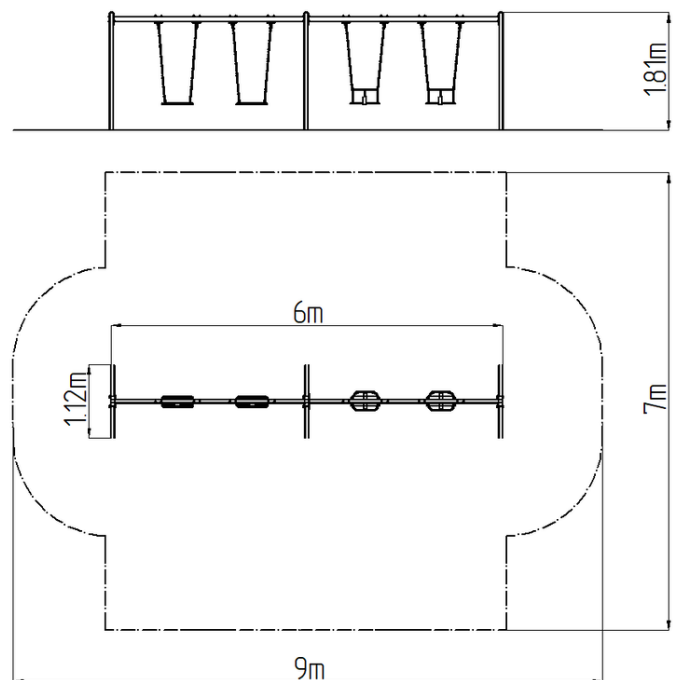

Leagăn cu lanț cu patru locuri RH6412KR - roșu (înălțime liberă)

Tip produs RH-6412KR-10

Informații de bază

Categoria de vârstă	2 - 15 ani
Suprafață minimă	9 m x 7 m
Dimensiuni echipament	6 m x 1,12 m x 1,81 m
Înălțime de cădere liberă:	1,0 m
Capacitate încărcătură:	216 kg
Număr max. de utilizatori:	4
Suprafață de protecție: EN	27/5000 conform EN 1177 - exterior
Denumire:	Furnizat de producător
Disponibilitate piese de	Disponibilitate piese de
Certificat de conformitate:	ČSN EN 1176 - 1, 2

Material

Unități metalice - oțel structural
Scaun Normal - aluminiu, acoperit cu un cauciuc
Scaun Baby - cauciuc cu inserție din aluminiu

Finisaj

Acoperire cu pulbere Komaxit
Galvanizarea la cald

Descriere

Structura de susținere a leagănelui este realizată din oțel structural, este zincată și vopsită în câmp electrostatic cu vopsea KOMAXIT conform tabelului de culori RAL și este fixată într-o fundație de beton.
Scaunul Baby este realizat din cauciuc și este ranforsat cu inserție din aluminiu. Scaunul normal este confecționat din aluminiu, acoperit cu cauciuc moale și confortabil. Lanțurile sunt din oțel inoxidabil, ceea ce atinge o prelungire foarte importantă a vieții lor. Toate materialele de fixare sunt galvanizate sau sunt realizate din oțel inoxidabil.