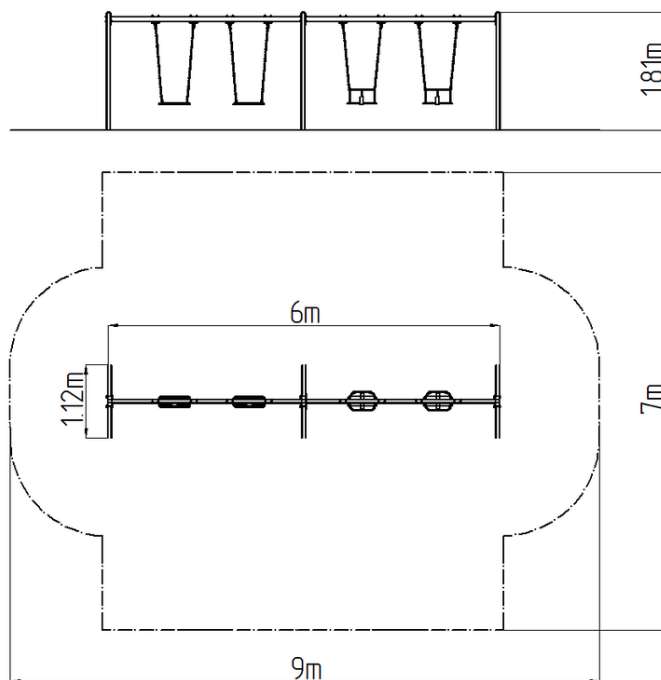

Echipament

2x Scaun Baby, 2x Scaun Normal. Oferim trei variante de culori pentru structura de susținere - roșu, albastru și maro.