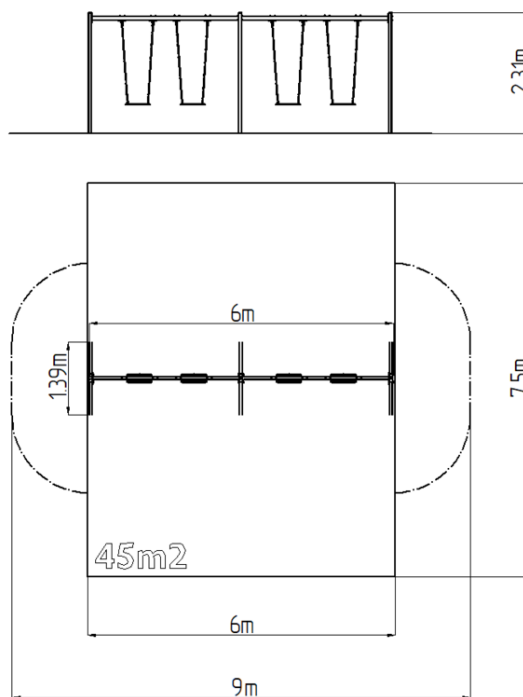

Echipament

4x Scaun Normal. Oferim trei variante de culori pentru structura de susținere - roșu, albastru și maro.