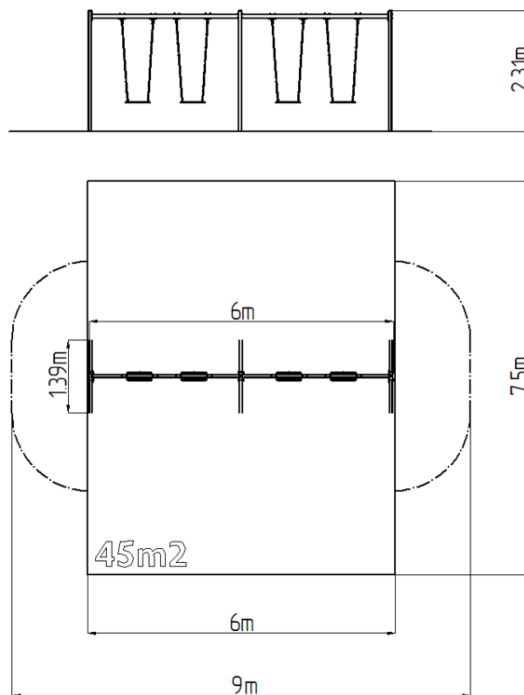

Echipament

4x Scaun Normal. Oferim trei variante de culori pentru structura de susținere - roșu, albastru și maro.