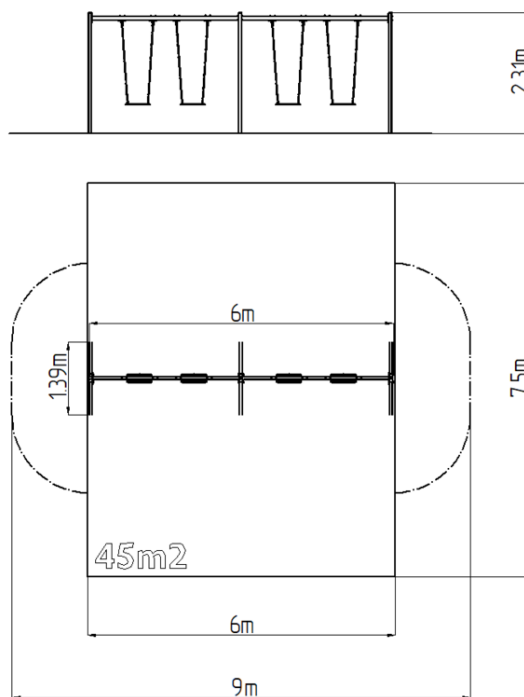

Echipament

4x Scaun Normal. Oferim trei variante de culori pentru structura de susținere - roșu, albastru și maro.