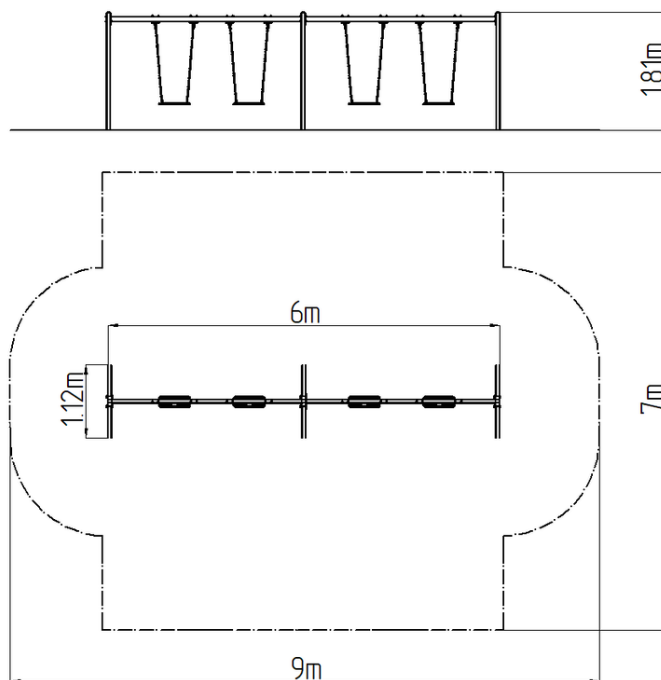

Echipament

4x Scaun Normal. Oferim trei variante de culori pentru structura de susținere - roșu, albastru și maro.