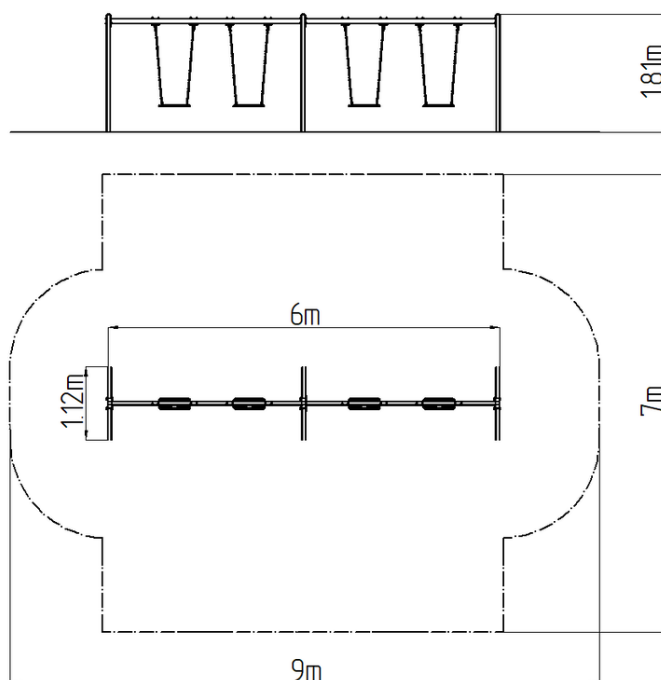

Echipament

4x Scaun Normal. Oferim trei variante de culori pentru structura de susținere - roșu, albastru și maro.