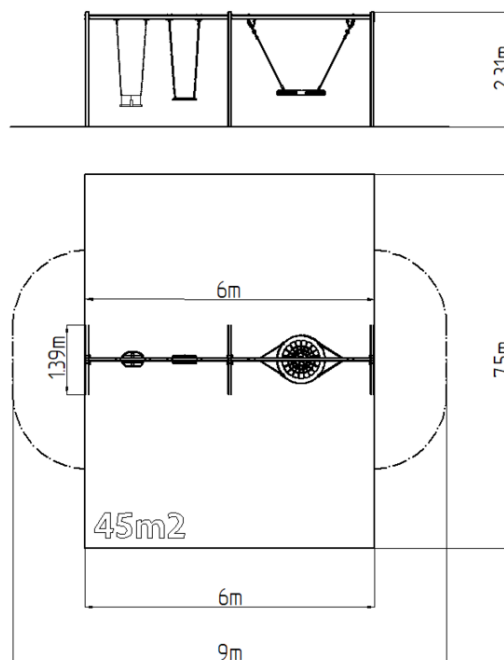

Echipament

1x Scaun Normal, 1x Scaun Baby, 1x Scaunul tip „Scoică”
Oferim trei variante de culori pentru structura de susținere - roșu, albastru și maro.