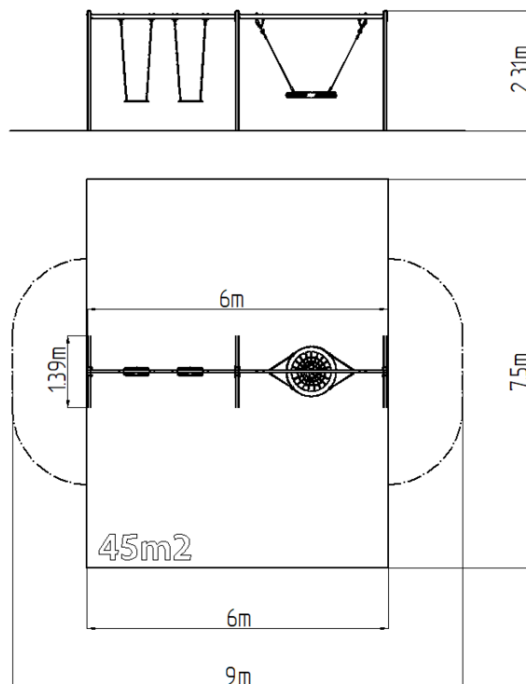

Echipament

2x Scaun Normal, 1x Scaunul tip „Scoică”
Oferim trei variante de culori pentru structura de susținere - roșu, albastru și maro.