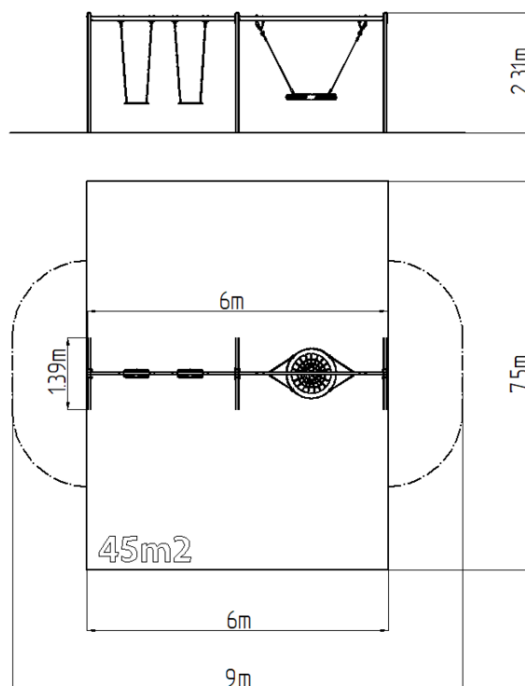

Echipament

2x Scaun Normal, 1x Scaunul tip „Scoică”
Oferim trei variante de culori pentru structura de susținere - roșu, albastru și maro.