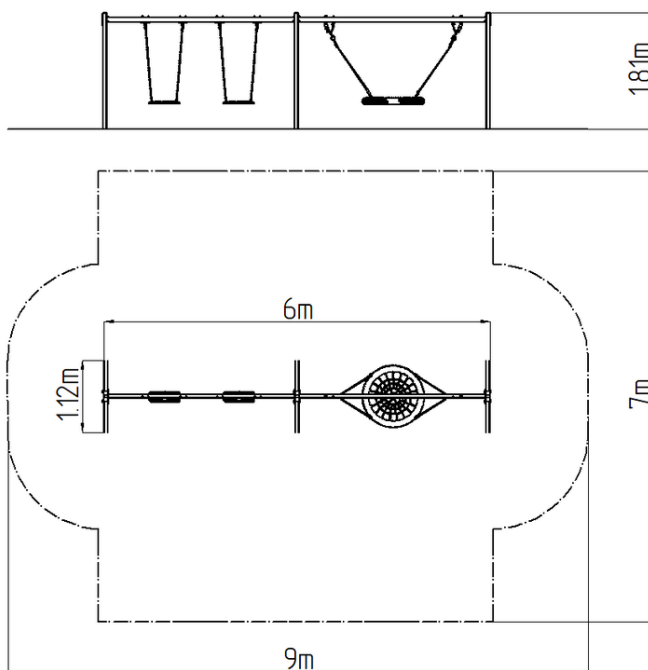

Echipament

2x Scaun Normal, 1x Scaunul tip „Scoică”
Oferim trei variante de culori pentru structura de susținere - roșu, albastru și maro.