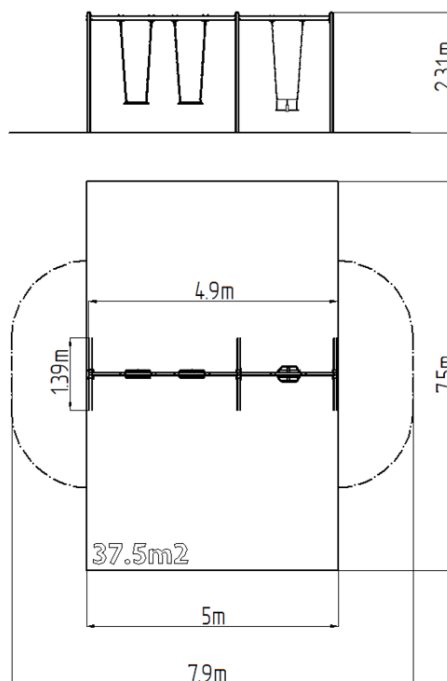

Echipament

1x Scaun Baby, 2x Scaun Normal. Oferim trei variante de culori pentru structura de susținere - roșu, albastru și maro.