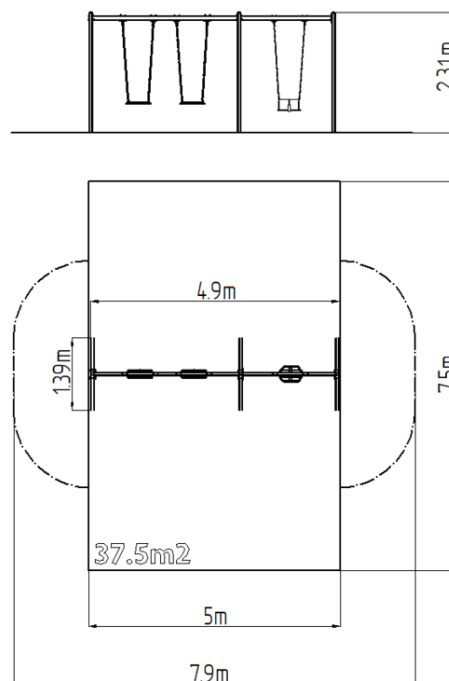

Echipament

1x Scaun Baby, 2x Scaun Normal. Oferim trei variante de culori pentru structura de susținere - roșu, albastru și maro.