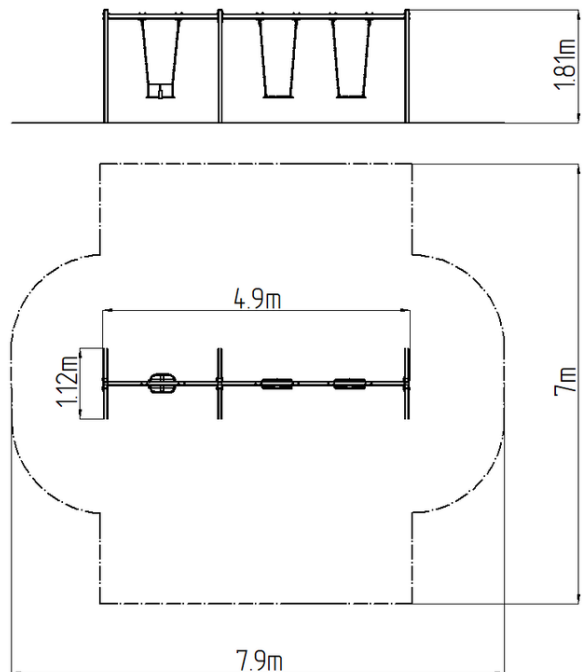

Descriere

Structura de susținere a leagănelui este realizată din oțel structural, este zincată și vopsită în câmp electrostatic cu vopsea KOMAXIT conform tabelului de culori RAL și este fixată într-o fundație de beton.
Scaunul Baby este realizat din cauciuc și este ranforsat cu inserție din aluminiu. Scaunul normal este confecționat din aluminiu, acoperit cu cauciuc moale și confortabil. Lanțurile sunt din oțel inoxidabil, ceea ce atinge o prelungire foarte importantă a vieții lor. Toate materialele de fixare sunt galvanizate sau sunt realizate din oțel inoxidabil.