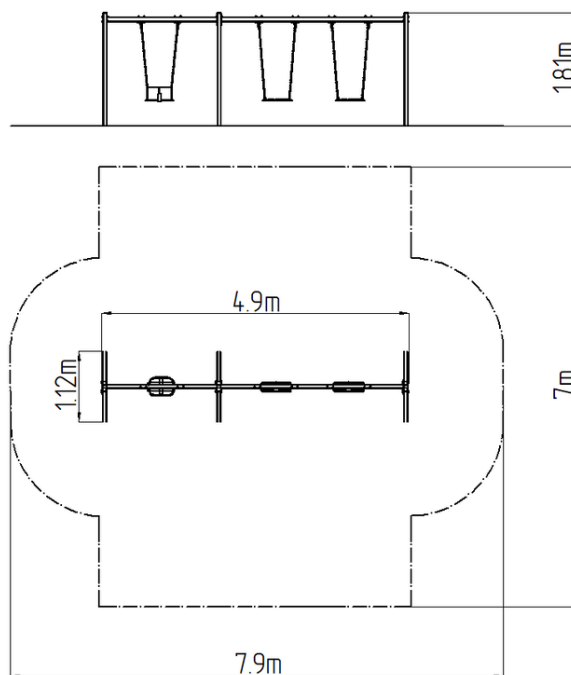

Echipament

1x Scaun Baby, 2x Scaun Normal. Oferim trei variante de culori pentru structura de susținere - roșu, albastru și maro.