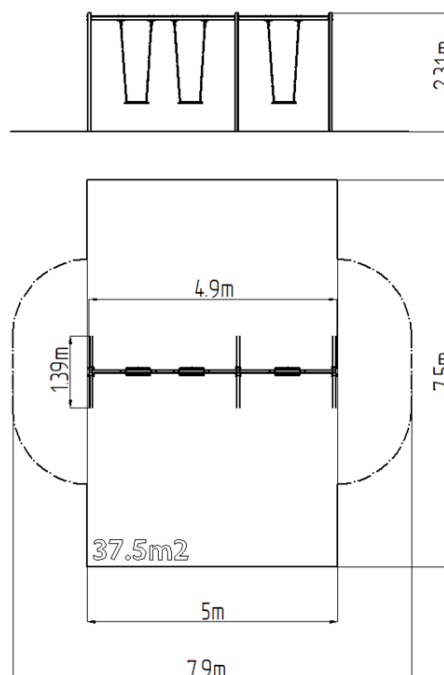

Echipament

3x Scaun Normal. Oferim trei variante de culori pentru structura de susținere - roșu, albastru și maro.