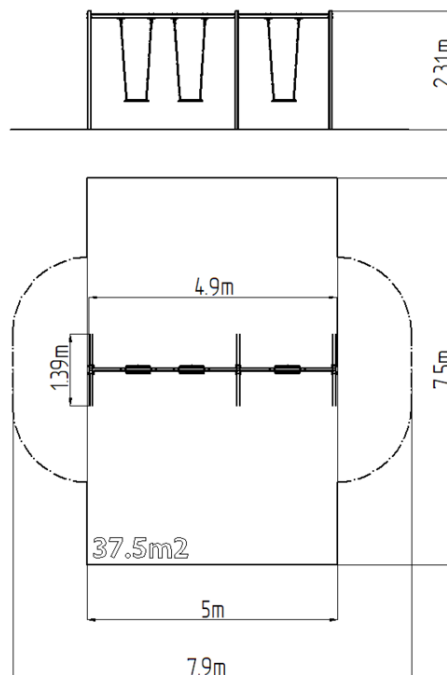

Echipament

3x Scaun Normal. Oferim trei variante de culori pentru structura de susținere - roșu, albastru și maro.