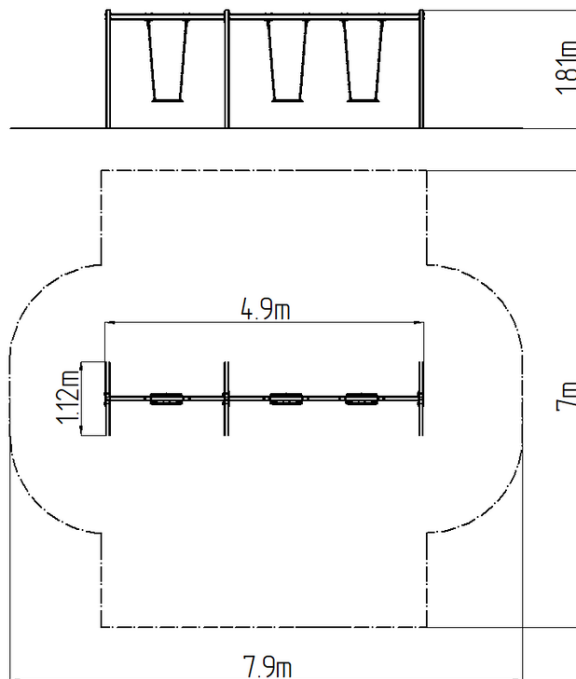

Echipament

3x Scaun Normal. Oferim trei variante de culori pentru structura de susținere - roșu, albastru și maro.