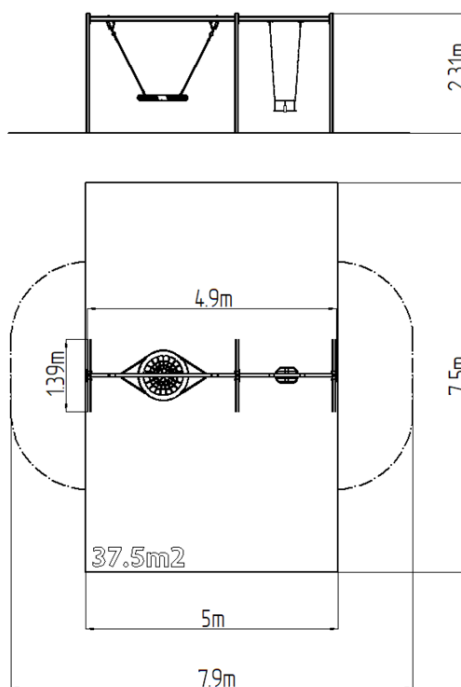

Echipament

1x Scaun Baby, 1x Scaunul tip „Scoică”
Oferim trei variante de culori pentru structura de susținere - roșu, albastru și maro.