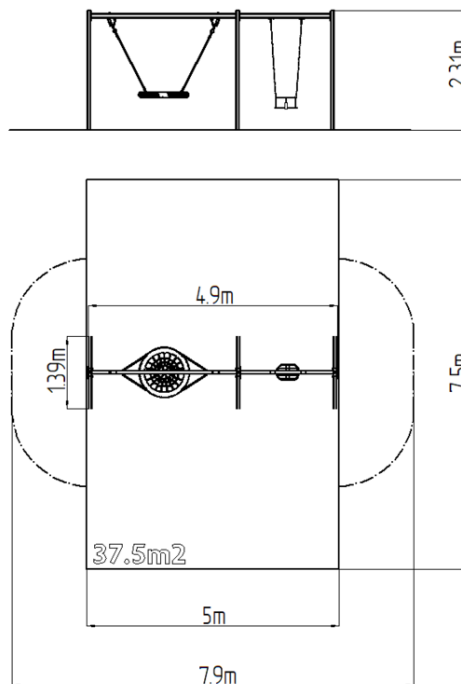

Echipament

1x Scaun Baby, 1x Scaunul tip „Scoică”
Oferim trei variante de culori pentru structura de susținere - roșu, albastru și maro.