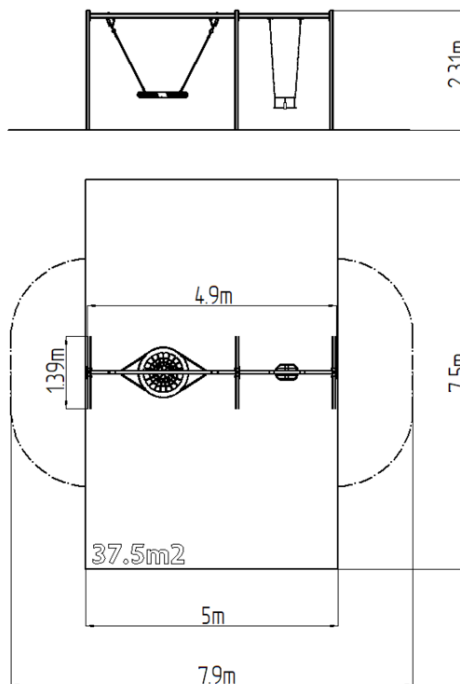

Echipament

1x Scaun Baby, 1x Scaunul tip „Scoică”
Oferim trei variante de culori pentru structura de susținere - roșu, albastru și maro.