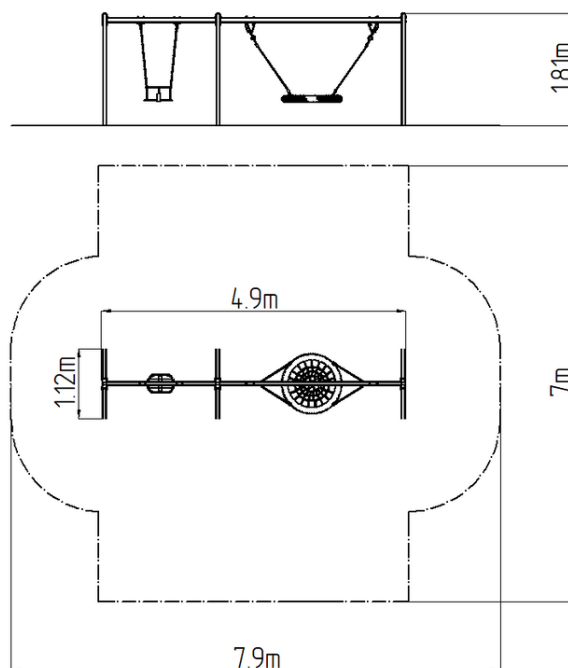

Echipament

1x Scaun Baby, 1x Scaunul tip „Scoică”
Oferim trei variante de culori pentru structura de susținere - roșu, albastru și maro.