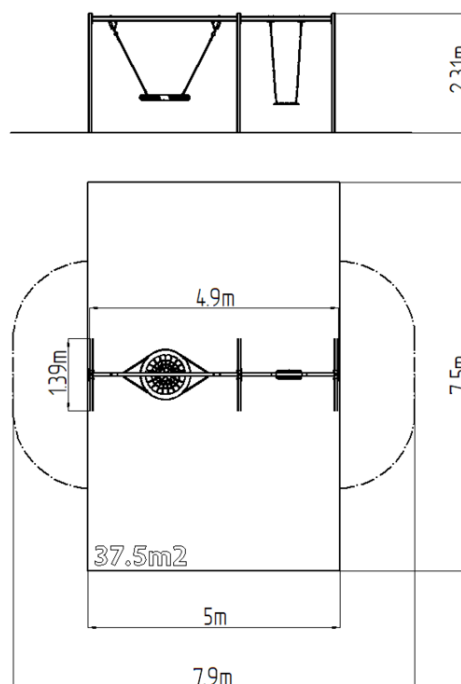

Echipament

1x Scaun Normal, 1x Scaunul tip „Scoică”
Oferim trei variante de culori pentru structura de susținere - roșu, albastru și maro.