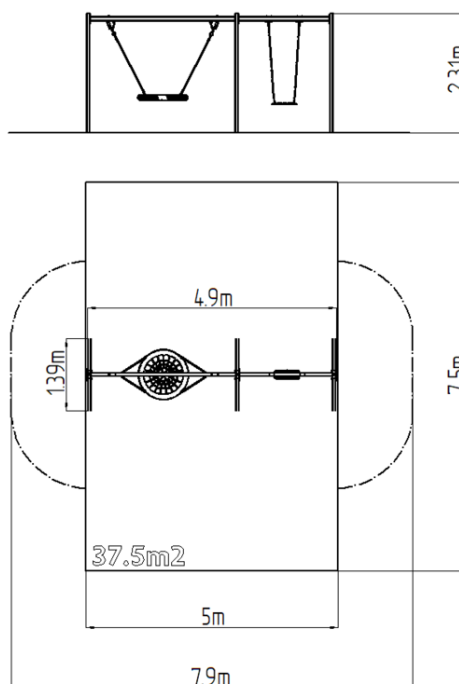

Echipament

1x Scaun Normal, 1x Scaunul tip „Scoică”
Oferim trei variante de culori pentru structura de susținere - roșu, albastru și maro.