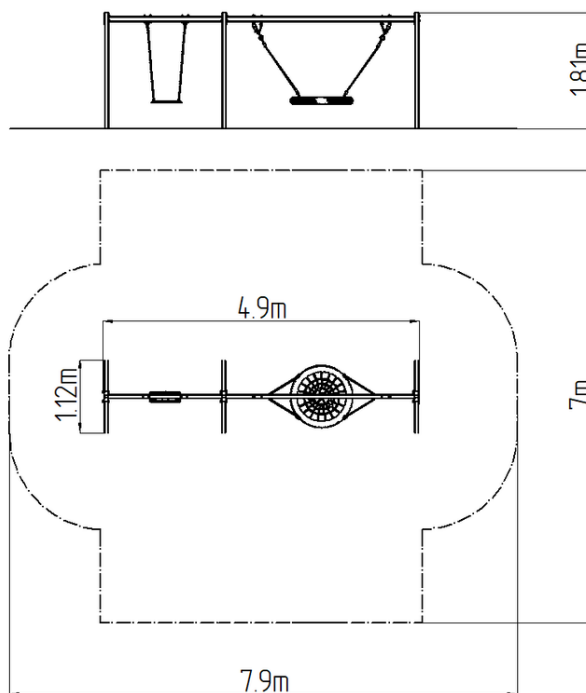

Echipament

1x Scaun Normal, 1x Scaunul tip „Scoică”
Oferim trei variante de culori pentru structura de susținere - roșu, albastru și maro.