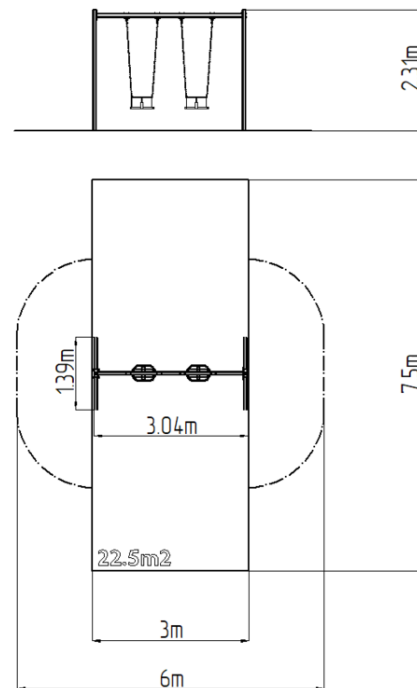

Echipament

2x Scaun Baby. Oferim trei variante de culori pentru structura de susținere - roșu, albastru și maro.