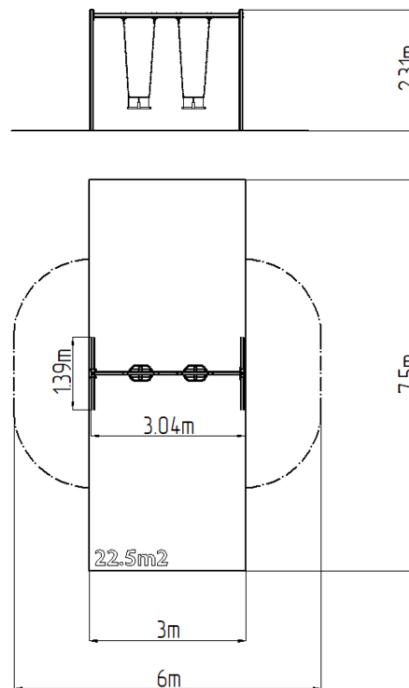

Echipament

2x Scaun Baby. Oferim trei variante de culori pentru structura de susținere - roșu, albastru și maro.