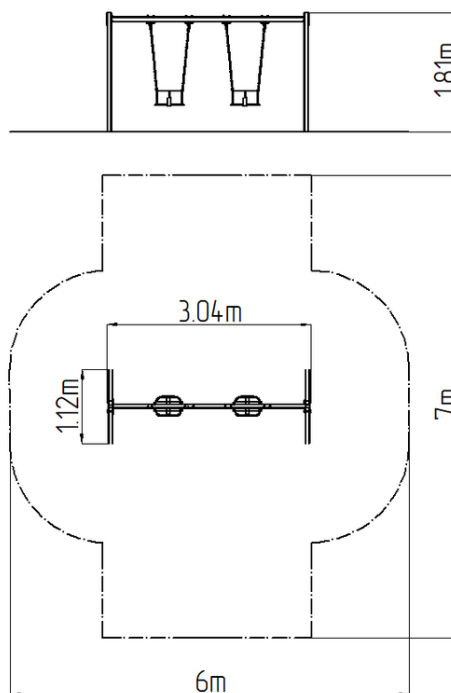

Echipament

2x Scaun Baby. Oferim trei variante de culori pentru structura de susținere - roșu, albastru și maro.