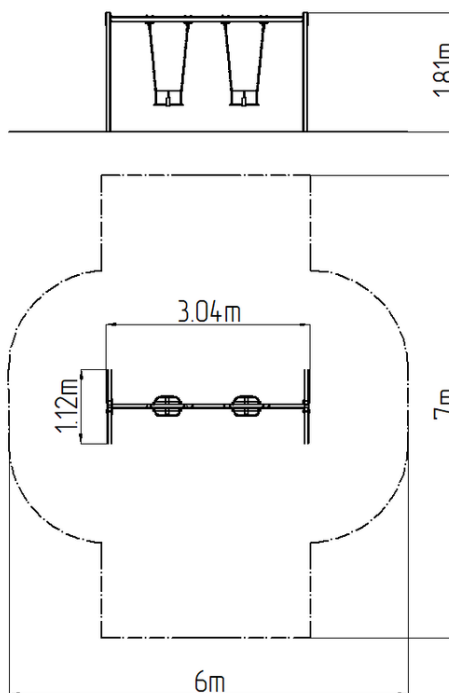

Echipament

2x Scaun Baby. Oferim trei variante de culori pentru structura de susținere - roșu, albastru și maro.