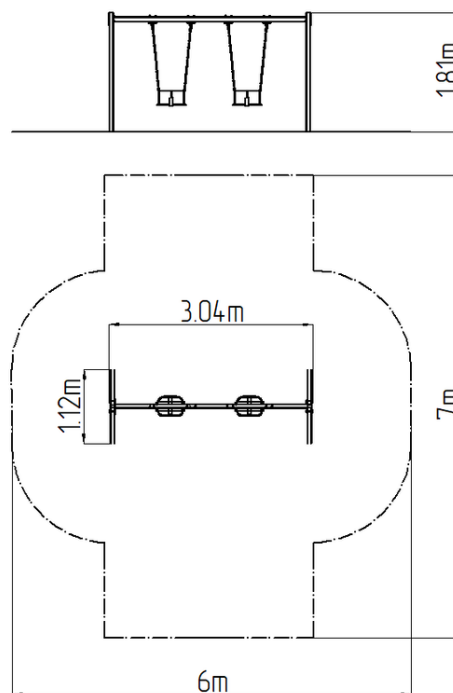

Echipament

2x Scaun Baby. Oferim trei variante de culori pentru structura de susținere - roșu, albastru și maro.