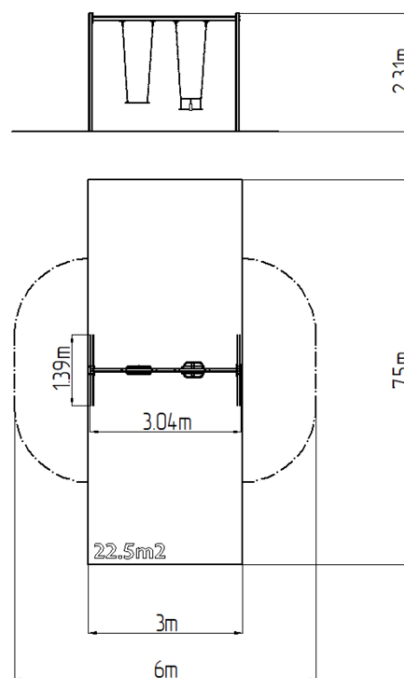

Descriere

Structura de susținere a leagănelui este realizată din oțel structural, este zincată și vopsită în câmp electrostatic cu vopsea KOMAXIT conform tabelului de culori RAL și este fixată într-o fundație de beton.
Scaunul Baby este realizat din cauciuc și este ranforsat cu inserție din aluminiu. Scaunul normal este confecționat din aluminiu, acoperit cu cauciuc moale și confortabil. Lanțurile sunt din oțel inoxidabil, ceea ce atinge o prelungire foarte importantă a vieții lor. Toate materialele de fixare sunt galvanizate sau sunt realizate din oțel inoxidabil.